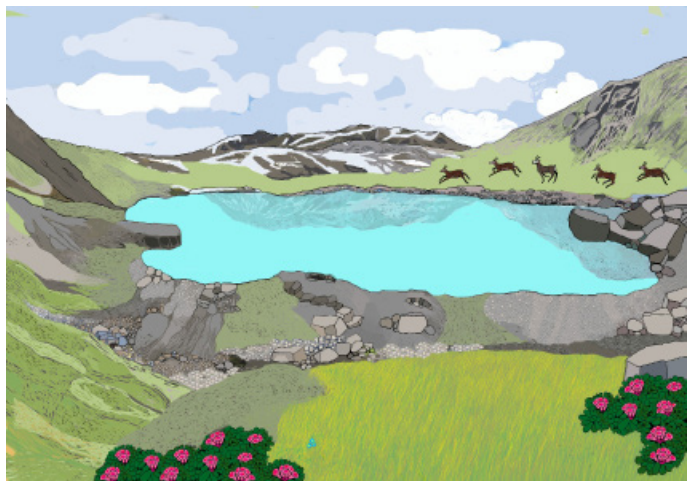

Cudesch illustrà Piz Lischana

Gita da 2 dis intuorn il Piz Lischana

Collavulatur, collavuratura

Peter Horber
Idea, disegns, manader dal proget

Mariachatrina Gisep Hofmann
Redacziun dal text
Linguas: Rumantsch Vallader / Tudais-ch

Realisaziun

34-36 paginas; format 29x21;
Text sün paginas a schnestra.
Illustraziuns in culur sün paginas a dretta,
Illustraziuns in nair sün paginas a schnestra.

Sper il raquint da la gita, cumpiglia il text
infuormaziuns sur da l'istorgia, sur da la
regiun, sur da bes-chas e plantas
(scrittüra cursiva)

Ediziun

1000 cudeschs

Chasa editura

Il proget reavain realisà, schi reuschischa
dad obliar üna chasa editura e da garantir la
finanziaziun.

Sponsoring

Ils cuosts dal proget dependan per part eir
da sponsuors e sponsuras.

Contact

Peter Horber,
Riedweg 8, 3012 Bern (adressa postala)

Email: kunst@peterhorber.ch
Mobil: 079 607 31 18
www.peterhorber.ch

Adressa in Engiadina
Bügl Sura 29, 7551 Ftan

Illustraziuns

- Lai da Rims
- Galleria
- Alp Uina dadaint
- Sur En